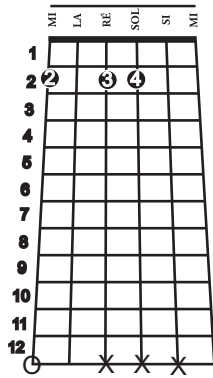

SAMBA DE UMA NOTA SÓ

Tom Jobim

E9/G#
G#m7

G7

F#m7/11

F7(#11)

Bm7/11

A#7(#11)