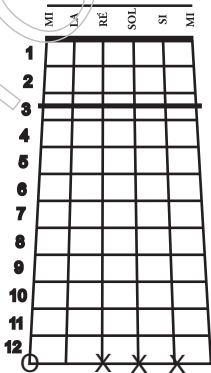

SAMBA DE UMA NOTA SÓ

Tom Jobim

E9/G#
G#m7

G7

F#m7/11

F7(#11)

Bm7/11

A#7(#11)

A7M

D7/9

Am7

D7

G7M

G6

Gm7

C7