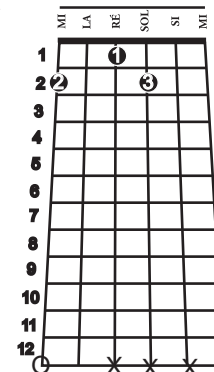

SAMBA DE UMA NOTA SÓ

Tom Jobim

E9/G#
G#m7

G7

F#m7/11

F7(#11)

Bm7/11

A#7(#11)

A7M

D7/9

Am7

D7

G7M

G6

Gm7

C7

F7M

F#°

B7/F#

E