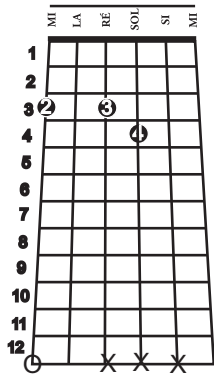

SAMBA DE UMA NOTA SÓ

Tom Jobim

E9/G#
G#m7

G7

F#m7/11

F7(#11)

Bm7/11

A#7(#11)