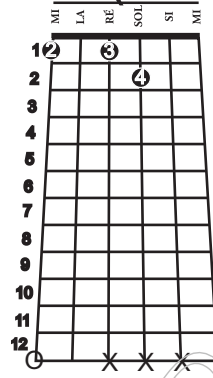

SAMBA DE UMA NOTA SÓ

Tom Jobim

E9/G#
G#m7

G7

F#m7/11

F7(#11)

Bm7/11

A#7(#11)

A7M

D7/9

Am7

D7

G7M

G6

Gm7

C7