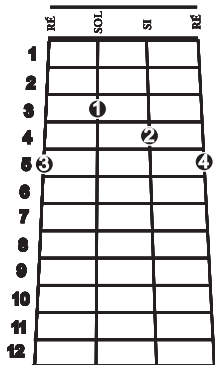

TARDE EM ITAPOÃ

TOQUINHO
VINICIUS

Gm

Gm(#5)

Gm6

Em7(b5) C7(9)

Am7(11)

G7(9)