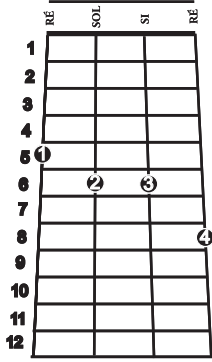

CHORO NEGRO

PAULINHO DA VIOLA

Bbm6

Abm6

Gm6

Bbm7/11

A7(b5)

AbM7

Em7/b5

A7(#5)

Am7(b5)

Eb7

E7(b9)

C6

Am7(11)

Ab7(b5)