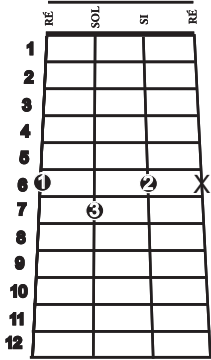

CHORO NEGRO

PAULINHO DA VIOLA

Bbm6

Abm6

Gm6

Bbm7/11

A7(b5)

AbM7

Em7/b5

A7(#5)

Am7(b5)

Eb7

E7(b9)

C6

Am7(11)

Ab7(b5)