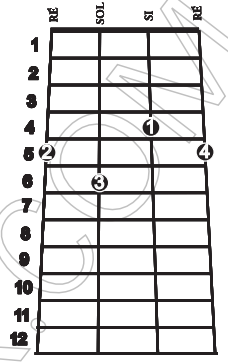

CHORO NEGRO

PAULINHO DA VIOLA

Bbm6

Abm6

Gm6

Bbm7/11

A7(b5)

AbM7

Em7/b5

A7(#5)

Am7(b5)

Eb7

E7(b9)

C6

Am7(11)

Ab7(b5)